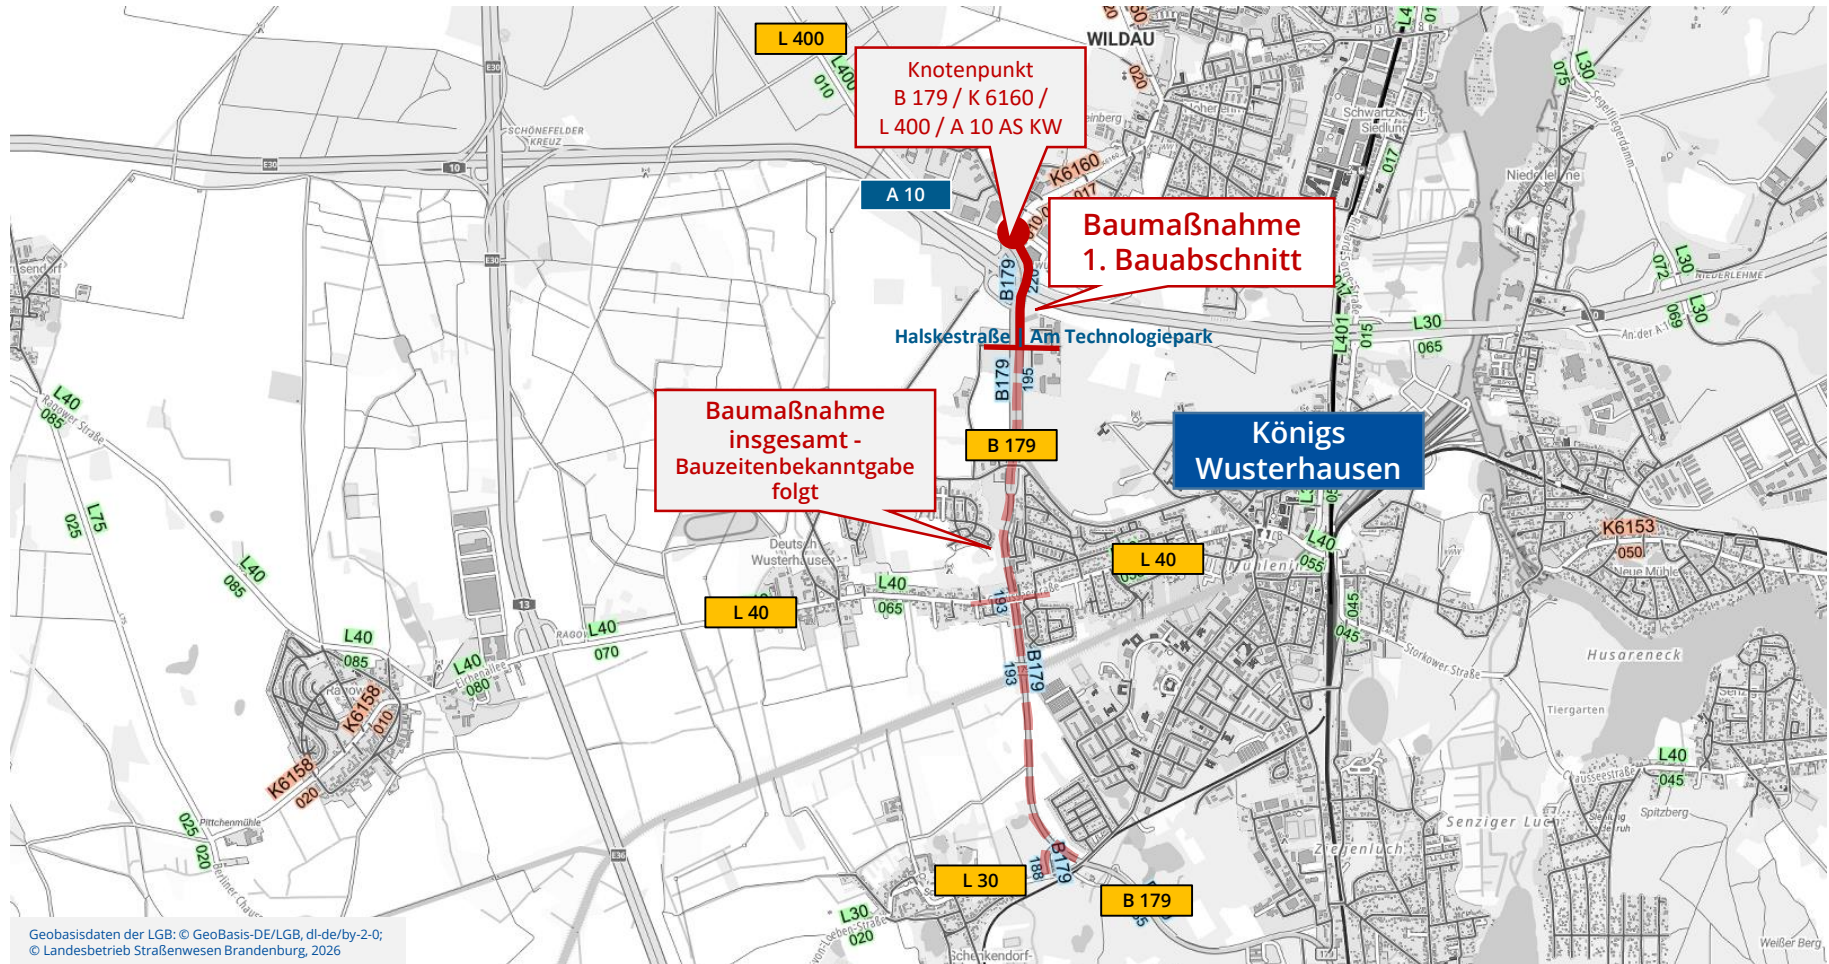

Baustrecke

Sanierung Bundesstraße B 179 Ortsumgehung Königs Wusterhausen

Umleitung

Sanierung Bundesstraße B 179 Ortsumgehung Königs Wusterhausen