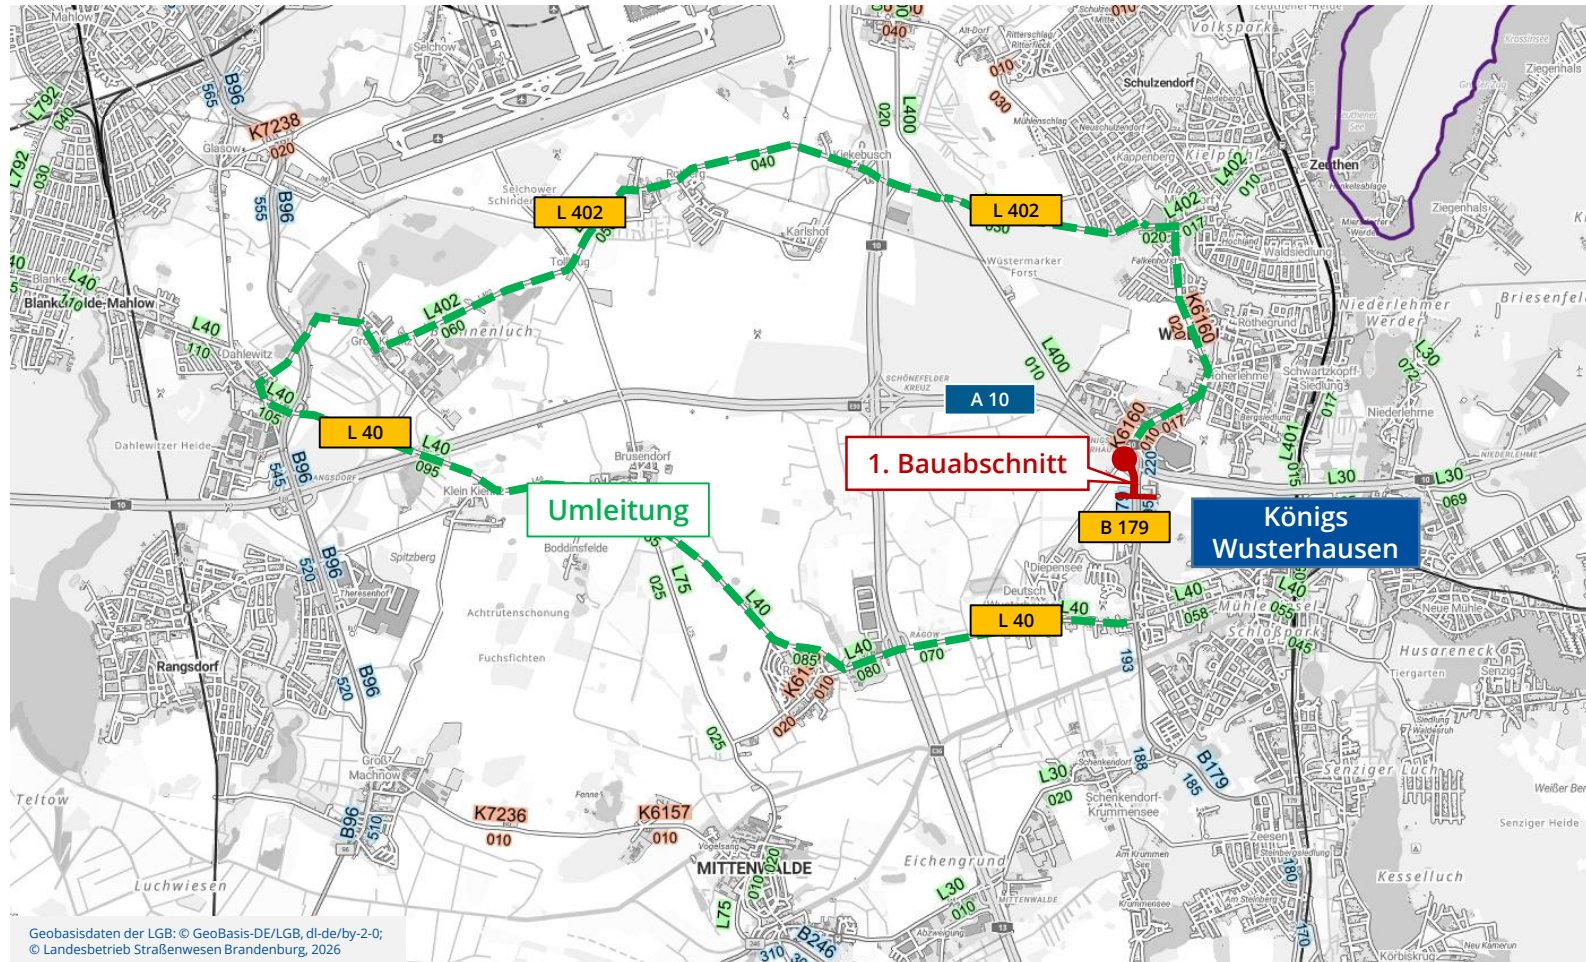

Umleitung während des 1. Bauabschnitts Sanierung Bundesstraße B 179 Ortsumgehung Königs Wusterhausen

2. Bauabschnitt

Sperrung südliche Autobahnanschlussstelle Königs Wusterhausen